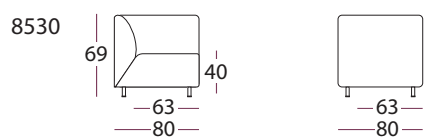

AFTEN MODULSOFA

design : elin louise sveen

MATERIALER

ramme & fjærer

Heltre og finér med No-sag fjærer.

puter

sete og rygg: Kaldskum

tekstil

Velg mellom flere førsteklasses tekstiler.

ben

- sortlakkerte runde metallben