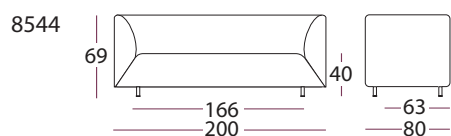

AFTEN MODULSOFA

design : elin louise sveen

MATERIALER

ramme & fjærer

Heltre og finér med No-sag fjærer.

puter

sete og rygg: Kaldskum

tekstil

Velg mellom flere førsteklasses tekstiler.

ben

- sortlakkerte runde metallben