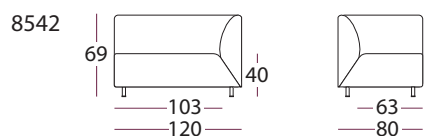

AFTEN MODULSOFA

design : elin louise sveen

MATERIALER

ramme & fjærer

Heltre og finér med No-sag fjærer.

puter

sete og rygg: Kaldskum

tekstil

Velg mellom flere førsteklasses tekstiler.

ben

- sortlakkerte runde metallben