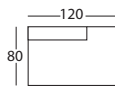

Velg mellom flere førsteklasses tekstiler.

ben

- sortlakkerte runde metallben

AFTEN MODULSOFA

design : elin louise sveen

GRUNNMODULER

FORSLAG TIL LØSNINGER