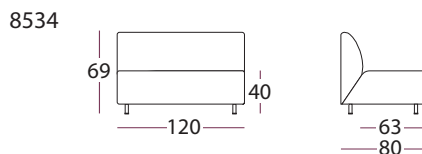

AFTEN MODULSOFA

design : elin louise sveen

MATERIALER

ramme & fjærer

Heltre og finér med No-sag fjærer.

puter

sete og rygg: Kaldskum

tekstil

Velg mellom flere førsteklasses tekstiler.

ben

- sortlakkerte runde metallben