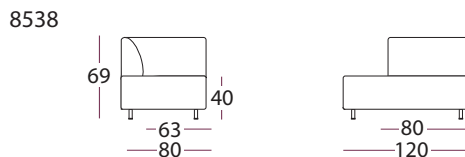

AFTEN MODULSOFA

design : elin louise sveen

MATERIALER

ramme & fjærer

Heltre og finér med No-sag fjærer.

puter

sete og rygg: Kaldskum

tekstil

Velg mellom flere førsteklasses tekstiler.

ben

- sortlakkerte runde metallben