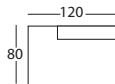

Velg mellom flere førsteklasses tekstiler.

ben

- sortlakkerte runde metallben

AFTEN MODULSOFA

design : elin louise sveen

GRUNNMODULER

FORSLAG TIL LØSNINGER