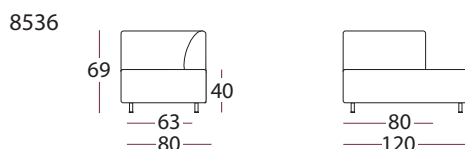

AFTEN MODULSOFA

design : elin louise sveen

MATERIALER

ramme & fjærer

Heltre og finér med No-sag fjærer.

puter

sete og rygg: Kaldskum

tekstil

Velg mellom flere førsteklasses tekstiler.

ben

- sortlakkerte runde metallben