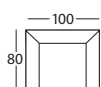

Velg mellom flere førsteklasses tekstiler.

ben

- sortlakkerte runde metallben

AFTEN MODULSOFA

design : elin louise sveen

GRUNNMODULER

FORSLAG TIL LØSNINGER