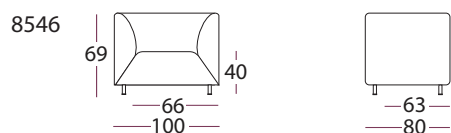

AFTEN MODULSOFA

design : elin louise sveen

MATERIALER

ramme & fjærer

Heltre og finér med No-sag fjærer.

puter

sete og rygg: Kaldskum

tekstil

Velg mellom flere førsteklasses tekstiler.

ben

- sortlakkerte runde metallben