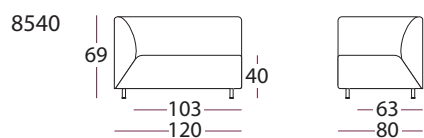

AFTEN MODULSOFA

design : elin louise sveen

MATERIALER

ramme & fjærer

Heltre og finér med No-sag fjærer.

puter

sete og rygg: Kaldskum

tekstil

Velg mellom flere førsteklasses tekstiler.

ben

- sortlakkerte runde metallben