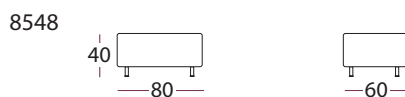

AFTEN MODULSOFA

design : elin louise sveen

MATERIALER

ramme & fjærer

Heltre og finér med No-sag fjærer.

puter

sete og rygg: Kaldskum

tekstil

Velg mellom flere førsteklasses tekstiler.

ben

- sortlakkerte runde metallben