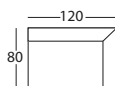

Velg mellom flere førsteklasses tekstiler.

ben

- sortlakkerte runde metallben

AFTEN MODULSOFA

design : elin louise sveen

GRUNNMODULER

FORSLAG TIL LØSNINGER