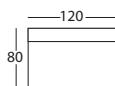

Velg mellom flere førsteklasses tekstiler.

ben

- sortlakkerte runde metallben

AFTEN MODULSOFA

design : elin louise sveen

GRUNNMODULER

FORSLAG TIL LØSNINGER