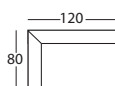

Velg mellom flere førsteklasses tekstiler.

ben

- sortlakkerte runde metallben

AFTEN MODULSOFA

design : elin louise sveen

GRUNNMODULER

FORSLAG TIL LØSNINGER