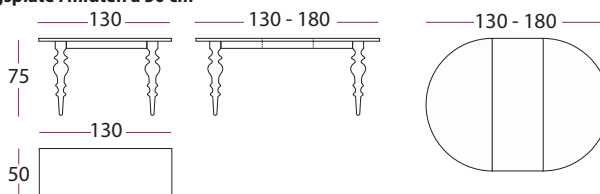

VIOLA SPISEBORD

design : elin louise sveen

4050 & 5440 / 5041 & 5440 (5141)
4052 & 5440 (4152) / 5042 & 5440 (5142)
5044 & 5440 (5144)

topp
4050
ben
5440

MATERIALER

Heltre eik i hele staver.

info

Umontert. (Kun ben for montering).

* Se eget produktark for behandling av eik.

EN / oljet

EH / hvitljet

EW / wengebeiset

EG / gråoljet/vokset

Klar for tilleggsplate i midten à 50 cm

topp
5041
ben
5440

tilleggs-
plate
5141

Klar for tilleggsplater på begge sider à 50 cm

topp
4052
ben
5440

tilleggs-
plate
4152

topp
5042
ben
5440

tilleggs-
plate
5142

topp
5044
ben
5440

tilleggs-
plate
5144