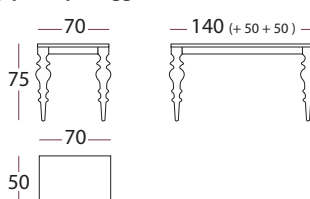

VIOLA SPISEBORD

design : elin louise sveen

4050 & 5440 / 5041 & 5440 (5141)
4052 & 5440 (4152) / 5042 & 5440 (5142)
5044 & 5440 (5144)

topp
4050
ben
5440

MATERIALER

Heltre eik i hele staver.

info

Umontert. (Kun ben for montering).

* Se eget produktark for behandling av eik.

EN / oljet

EH / hvitljet

EW / wengebeiset

EG / gråoljet/vokset

Klar for tilleggsplate i midten à 50 cm

topp
5041
ben
5440

tilleggs-
plate
5141

Klar for tilleggsplater på begge sider à 50 cm

topp
4052
ben
5440

tilleggs-
plate
4152

topp
5042
ben
5440

tilleggs-
plate
5142

topp
5044
ben
5440

tilleggs-
plate
5144