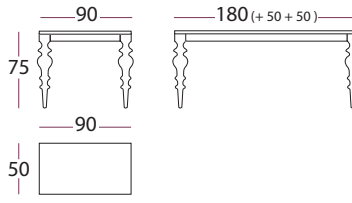

VIOLA SPISEBORD

design : elin louise sveen

4050 & 5440 / 5041 & 5440 (5141)
4052 & 5440 (4152) / 5042 & 5440 (5142)
5044 & 5440 (5144)

topp
4050
ben
5440

MATERIALER

Heltre eik i hele staver.

info

Umontert. (Kun ben for montering).

Klar for tilleggsplater på begge sider à 50 cm

topp
4052
ben
5440

tilleggs-
plate
4152

topp
5042
ben
5440

tilleggs-
plate
5142

topp
5044
ben
5440

tilleggs-
plate
5144