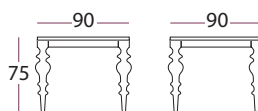

VIOLA SPISEBORD

design : elin louise sveen

4050 & 5440 / 5041 & 5440 (5141)
4052 & 5440 (4152) / 5042 & 5440 (5142)
5044 & 5440 (5144)

topp
4050
ben
5440

MATERIALER

Heltre eik i hele staver.

info

Umontert. (Kun ben for montering).

* Se eget produktark for behandling av eik.

EN / oljet

EH / hvitljet

EW / wengebeiset

EG / gråoljet/vokset

Klar for tilleggsplate i midten à 50 cm

topp
5041
ben
5440

tilleggs-
plate
5141